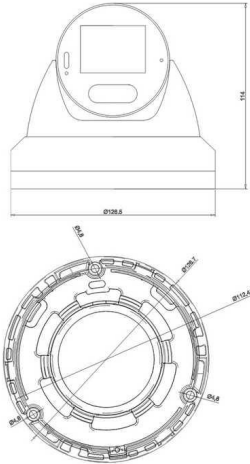

■ Dimension

SIZE:mm

■ Accessory

■ Optional

Uin Technology Co., Ltd.

+86-871 63586112

www.uin-tech.com

4F,Block 7 Lijincheng High Tech Garden,Longhua District,Shenzhen China