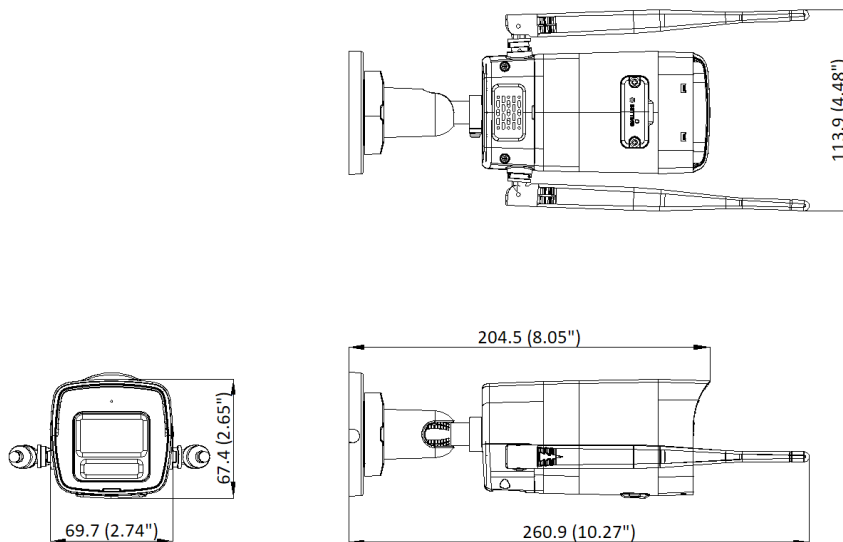

▪ Available Model

DS-2CV1043G2-LIDWF(2.8mm)(B)

DS-2CV1043G2-LIDWF(4mm)(B)

DS-2CV1043G2-LIDWF(6mm)(B)

▪ **Dimension**

Unit: mm (inch)

▪ **Accessory**

▪ **Optional**