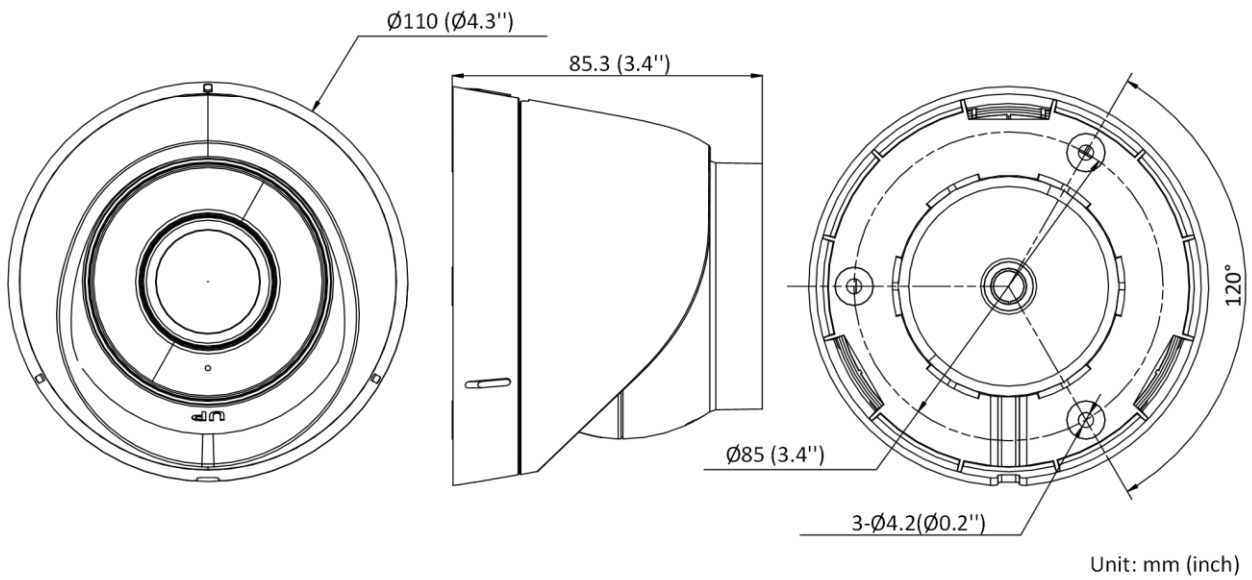

▪ **Dimension**

▪ **Accessory**

▪ **Optional**

DS-1280ZJ-S Junction Box	DS-1276ZJ-SUS Corner Mount	DS-1272ZJ-110-TRS Wall Mount	DS-1275ZJ-SUS Vertical Pole Mount